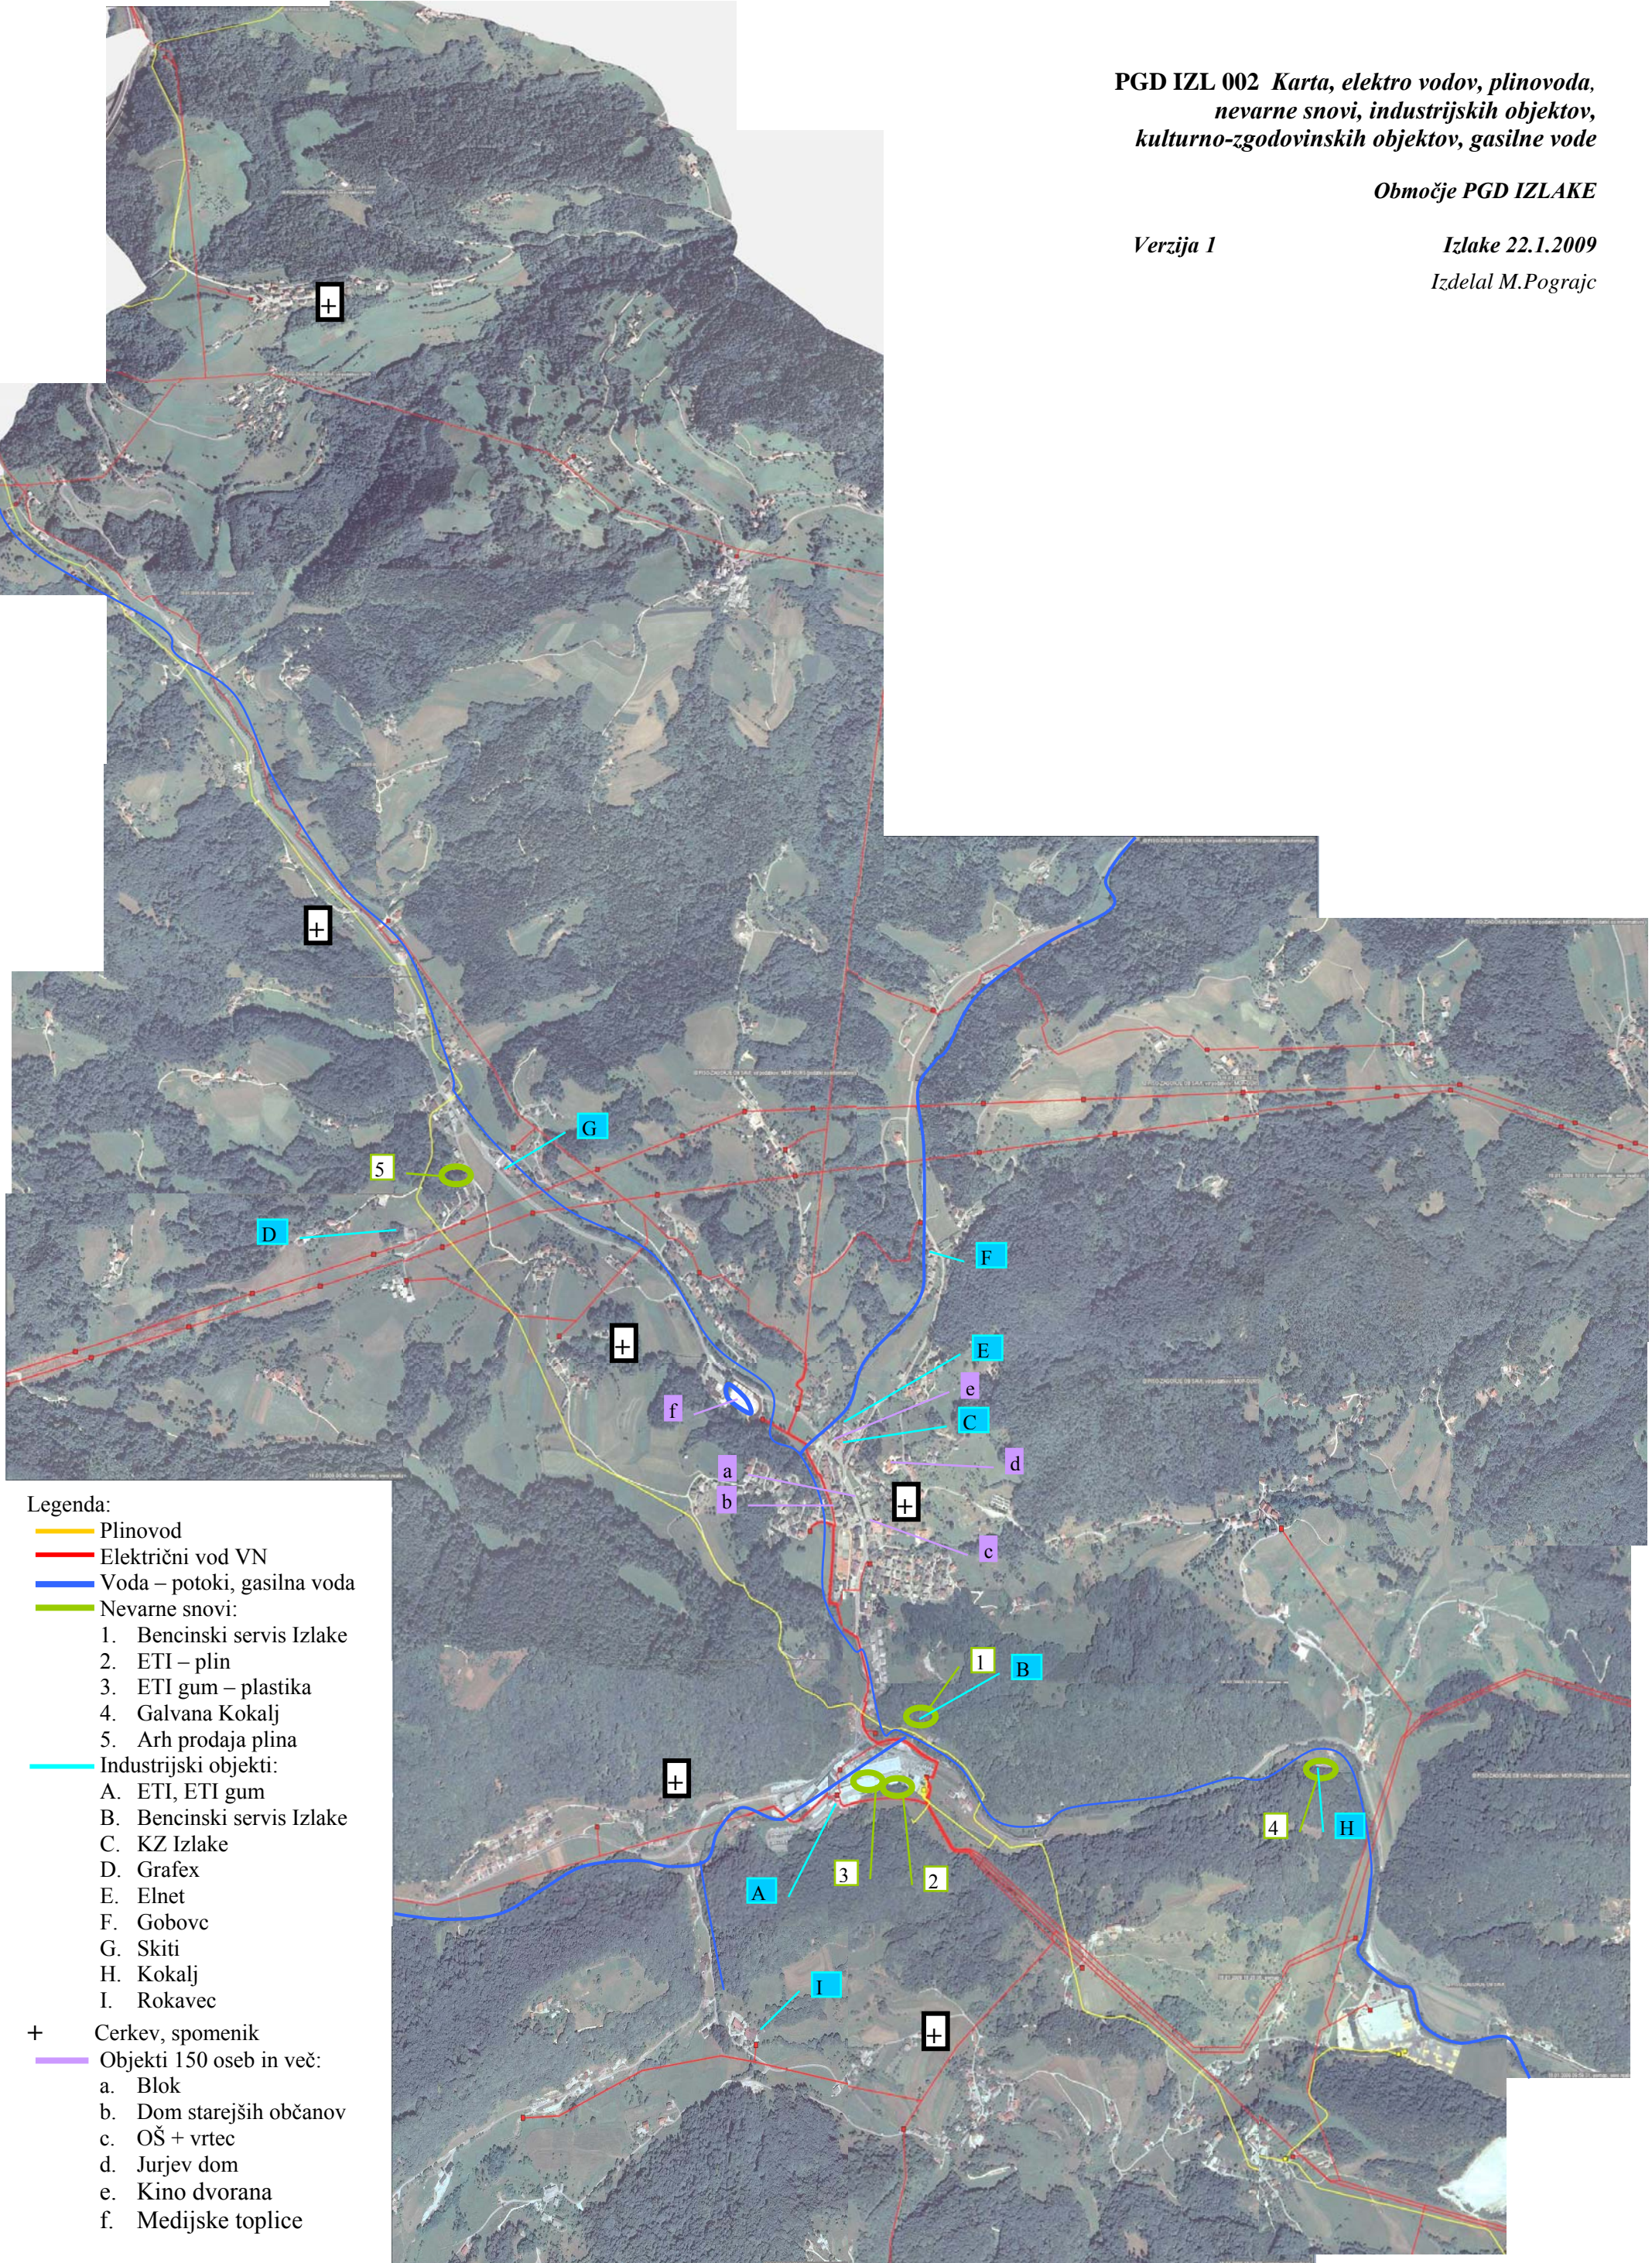

PGD IZL 002 Karta, elektro vodov, plinovoda, nevarne snovi, industrijskih objektov, kulturno-zgodovinskih objektov, gasilne vode

Območje PGD IZLAKE

Verzija 1

Izlake 22.1.2009

Izdelal M.Pograjc

Legenda:

- Plinovod
- Električni vod VN
- Voda – potoki, gasilna voda
- Nevarne snovi:
- 1. Bencinski servis Izlake
- 2. ETI – plin
- 3. ETI gum – plastika
- 4. Galvana Kokalj
- 5. Arh prodaja plina
- Industrijski objekti:
- A. ETI, ETI gum
- B. Bencinski servis Izlake
- C. KZ Izlake
- D. Grafex
- E. Elnet
- F. Gobovc
- G. Skiti
- H. Kokalj
- I. Rokavec
- + Cerkev, spomenik
- Objekti 150 oseb in več:
- a. Blok
- b. Dom starejših občanov
- c. OŠ + vrtec
- d. Jurjev dom
- e. Kino dvorana
- f. Medijske toplice