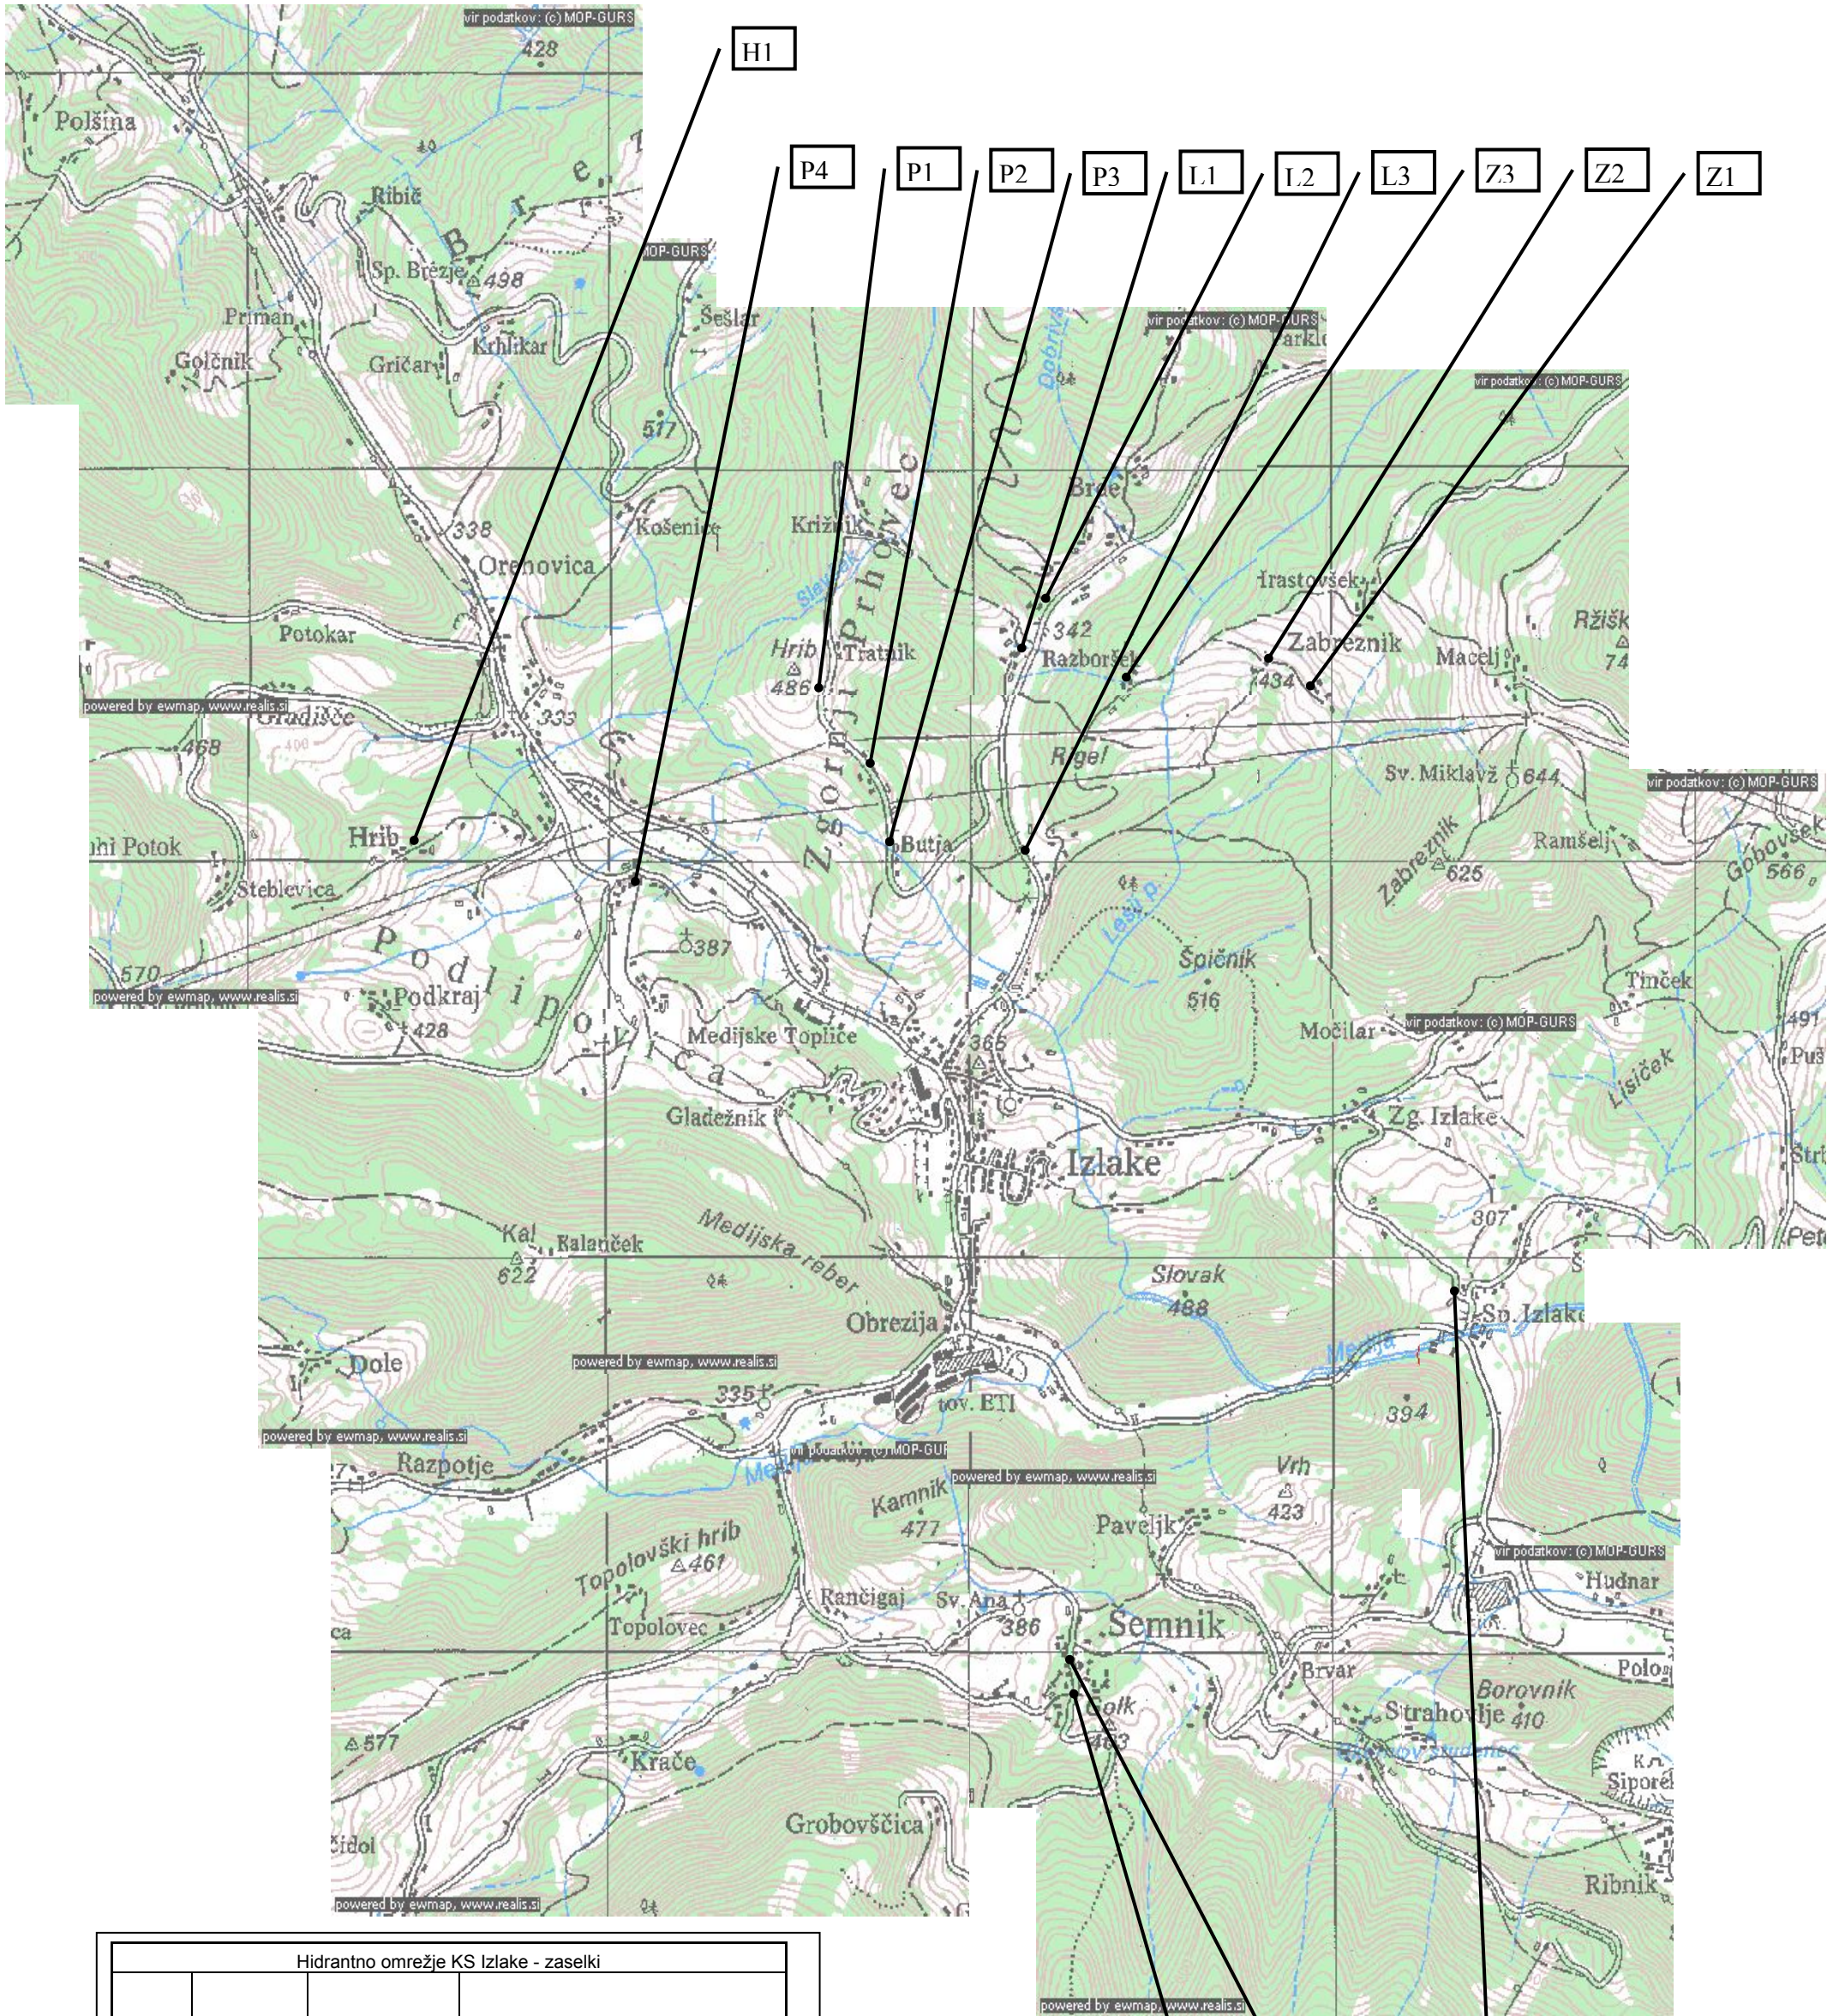

KS – IZLAKE – zaselki, OZNAČENI TALNI HIDRANTI 2006 PGD IZL 004

Hidrantsno omrežje KS Izlake - zaselki			
številka	tip hidranta	lokacija	podrobna lokacija, hišna številka
H1	B/C	Hrib	Prašnikar/Štendlar,
P1	B	Prhovec	Feštanj, Zgornji Prhovec 7
P2	C	Prhovec	Zgornji Prhovec 5
P3	C	Prhovec	Zgornji Prhovec 3
P4	C	Podlipovica	Sešlar, Podlipovica 5
L1	2B	Loke	Pušnik, Loke 19
L2	2B	Loke	Pikelj, Loke 20
L3	2B	Loke	Poropatič, Loke 7
Z1	B	Zabreznik	Drnovšek, Zabreznik 3
Z2	B	Zabreznik	Kovač Zabreznik 2
Z3	B	Zabreznik	Kos, Zabreznik 1
Š1	C	Šemnik	Hribar, Šemnik 30
Š2	C	Šemnik	Šemnik 35
Sp1	2B	Spodnje Izlake	Turnšek, Sp.Izlake 9